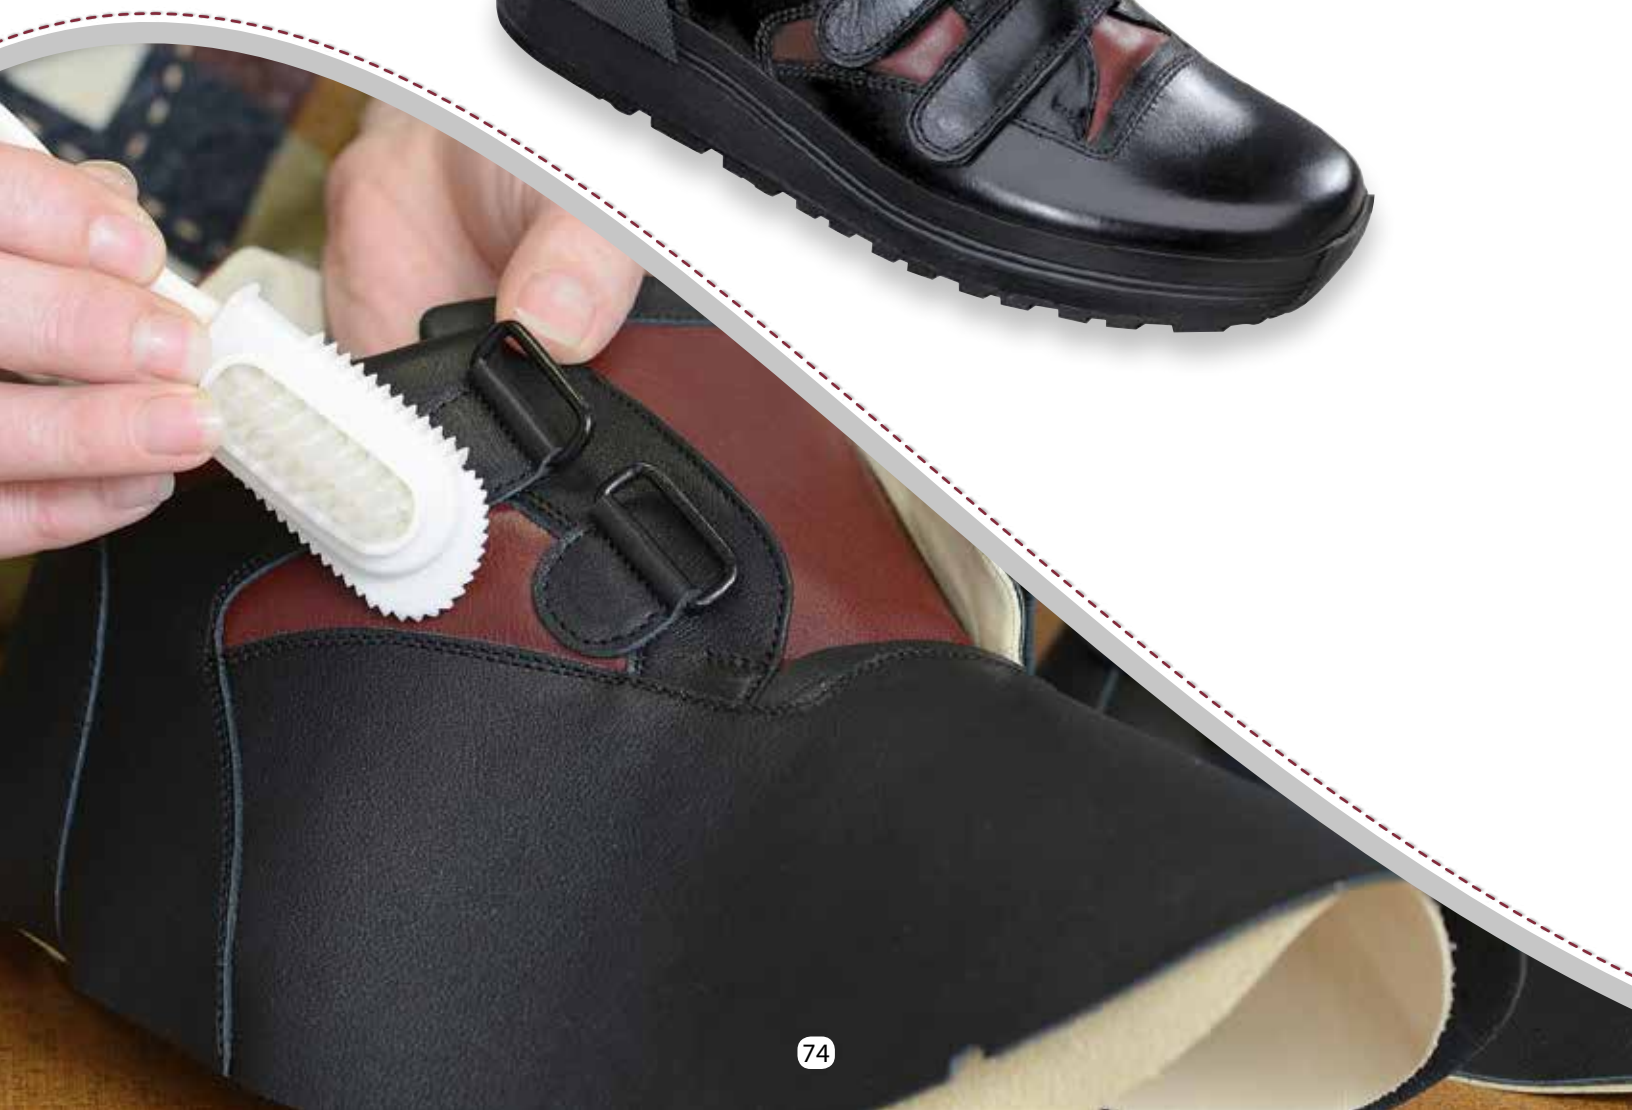

# Klettverschlusschuhe

*Shoes with hook and loop fastener*

**143250**

kakao genarbt /  
pony Nubuk

*cacao grain /  
pony nubuck*

**143141**

schwarz / bordeaux

*black / bordeaux*