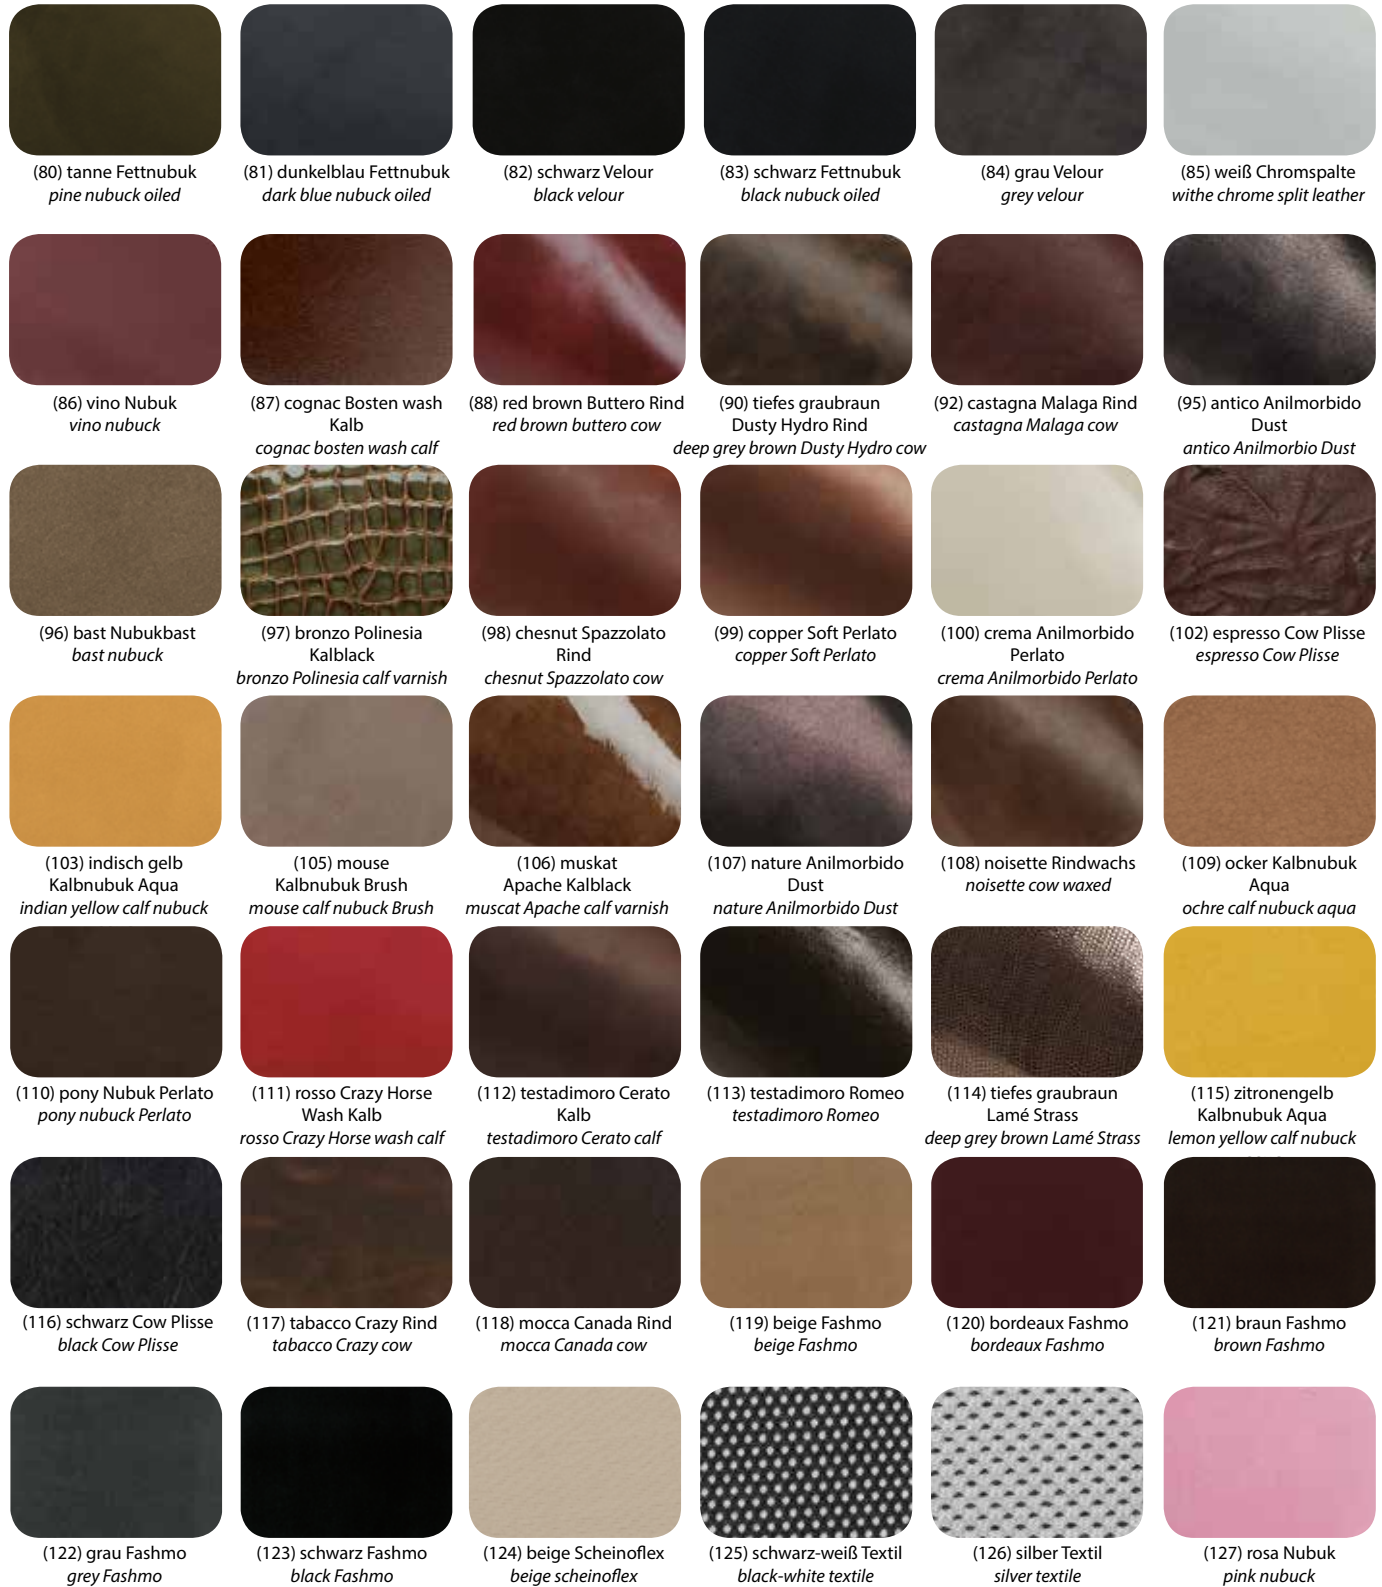

(26) biberpelz dunkel  
*beaver fur dark*

(27) olive  
*olive*

(28) muschel  
*shell*

(29) düne  
*dune*

(38) kakao  
*cacao*

(39) marone  
*marone*

(41) natur Nubuk rustikal  
*nature nubuck rustic*

(42) tiefes graubraun  
Nubuk rustikal  
*deep grey brown nubuck rustic*

(56) bibergold  
*beaver gold*

(57) dünesilber  
*dune silver*

(58) natur Nubuk  
*nature nubuck*

(59) bordeaux hell Nubuk  
*bordeaux light nubuck*

(60) dunkelgrau Nubuk  
*dark grey nubuck*

(61) anthrazit Nubuk  
*anthracite nubuck*

## Colour card

Auftretende Farbabweichungen zu den hier dargestellten Farbmustern ergeben sich aus zurichtungsspezifischen Besonderheiten und sind Ausdruck der naturbelassenen ledertypischen Oberflächenoptik. Auf Wunsch erhalten Sie Original-Ledermuster mit den hier dargestellten Farben.